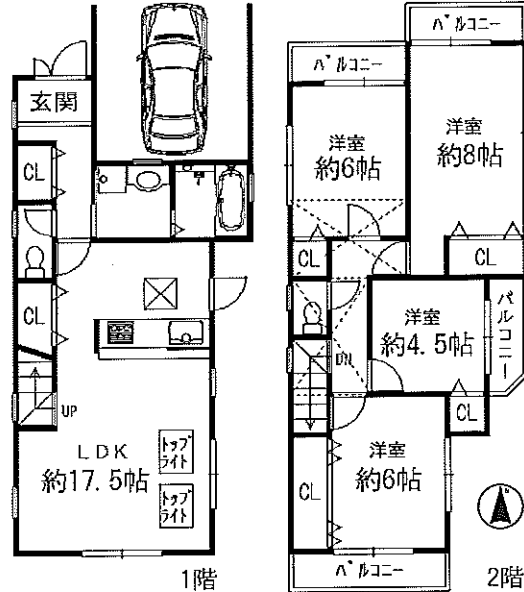

オープンハウス開催

この土・日
12:00~17:00

新築戸建

緑溢れる閑静な邸宅街「神呪町」 甲東園駅まで歩5分
～甲東小・甲陵中学校区～

販売価格 (B号地)

5,980 万円 (税込)

- 土地面積/100.15㎡(約30.29坪)
- 建延面積/111.98㎡(約33.87坪)

敷地ゆったり
約 **30** 坪

- 所在/西宮市神呪町14-20
- 交通/阪急「甲東園」駅歩5分
- 構造/木造2階建 ■間取/4LDK
- 現況/完成済 ■引渡/即可

神呪町14-20

充実の室内仕様

- 全居室にバルコニー
- 吹抜け天井にロフト(2ヶ所)
- 食洗器・ガスストブコンロ
- 床暖房(LD)
- 浴室暖房乾燥機
- 全居室ペアガラス 等

安心 建物10年保証

残2区画

A号地は土地分譲!
詳細はお問合せ下さい

諸条件ご相談下さい!

次期販売予定

南向き土地分譲(約36坪) ~甲東小・甲陵中学校区~

ご興味ある方は、是非上記オープンハウスまでお立ち寄りください

株式会社 阪神エステート

0120-69-1130